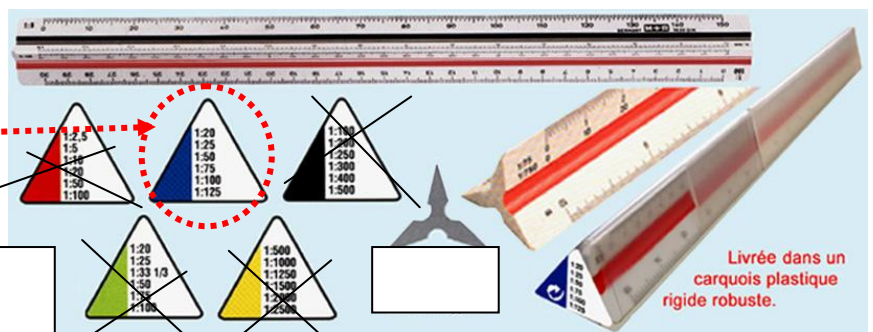

plus

Et aussi des Recharges de mine : 3H

Mars® micro carbon
12x 3H 0.5 mm
STAEDTLER

Ref. 79139656 chez bureau vallée prix 0.99 euros

Une équerre en plastique transparent avec des bords antitaches de 30/60° Longueur 31cm

Staedtler Mars 567 - Equerre Plastique Bleu Transparent 31 Cm 60°/30° Scolaire
Exemple chez AMAZON prix 7.93 euros

1 jeu de Feutres calibrés : 0,1-0,3-0,5-0,7. Une pochette de 4 feutre peut suffire

Feutre à pointe calibré. Bagueée métal pour les tracés à la règle, gabarits et trace-lettres spécial écriture, croquis et dessin . Encre noire,

STAEDTLER pigment liner - 6 Feutres fins - noir - différentes tailles de pointes
Ref. 79360074 4,8 / 5 ★★★★★ 6 avis

- Feutre d'écriture pour écrire, faire des croquis et dessiner
- La pointe ne sèche pas
- L'équilibrage automatique de la pression empêche le stylo de couler à bord des avions
- Encre pigmentée indélébile, résistante à la lumière et à l'eau
- Longue pointe de baguage métal, idéal pour l'utilisation avec règles et gabarits
- Effaçable sur calque, résiste au surligneur
- Avec clip métal

Exemple Ref. 79360074 prix 10.99 euros chez bureau vallée

Une Echelle de réduction triangulaire

Echelle (Kutch) de réduction avec 7 graduations, longueur 300mm,
Echelles: 1/20-1/25-1/50-1/75-1/100-1/125

Exemple chez bureau vallée
Wondy - Règle à échelles architecte 30 cm 20, 50, 100,25,75,125
Exemple : Ref. 561981 chez bureau vallée 7.49 euros ttc

Echelle de réduction d'architecte

Livrée dans un carquois plastique rigide robuste.