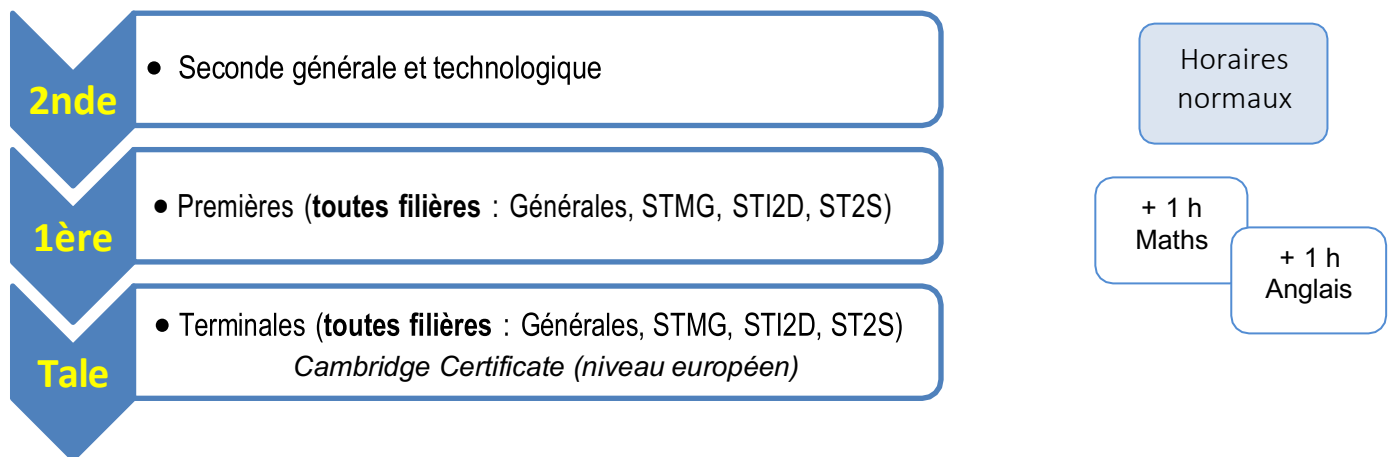

CLASSE EUROPEENNE MATHS EN ANGLAIS

Présentation

Si votre enfant aime l'anglais et obtient de bons résultats, le lycée LOUIS DE FOIX vous propose une inscription en 2^{nde} EUROPEENNE ANGLAIS.

L'accent est mis sur l'enseignement d'une DNL (discipline non linguistique) dispensée en langue étrangère : **mathématiques**.

La section est ouverte à tous les élèves y compris ceux qui n'ont pas suivi un cursus section européenne au collège.

Organisation

Modalités d'examen

* oral mixte : un exercice de mathématiques à résoudre et un entretien (le tout en Anglais)

** note minimale de l'épreuve DNL 10/20 et note minimale en anglais 12/20 → Mention « Section européenne » sur le diplôme du baccalauréat

** possibilité de présenter l'option DNL comme épreuve facultative au baccalauréat