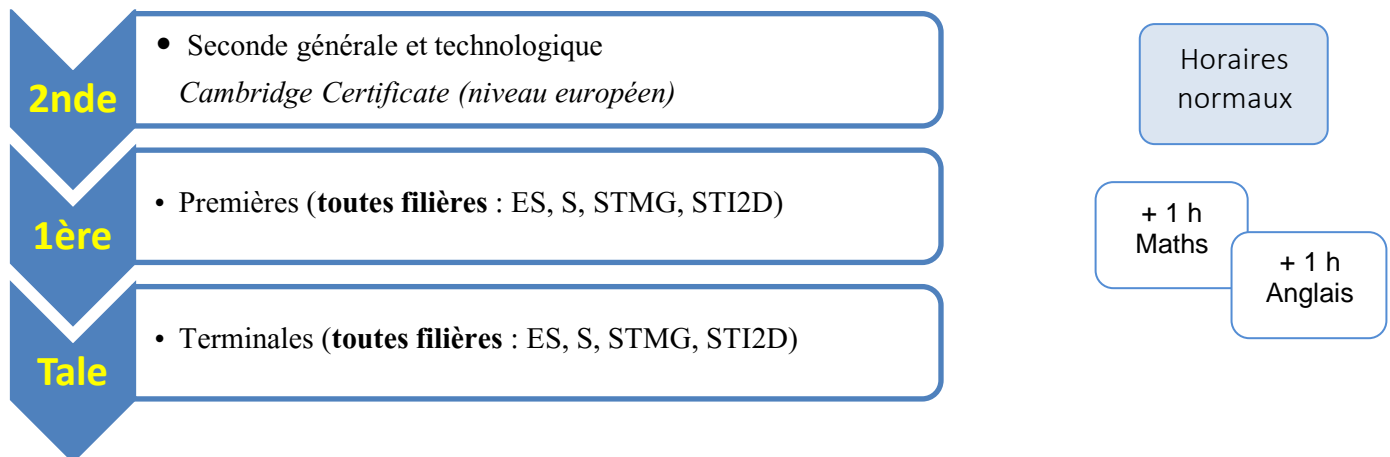

CLASSE EUROPEENNE MATHS EN ANGLAIS

Présentation

Si votre enfant aime l'anglais et obtient de bons résultats, le lycée LOUIS DE FOIX vous propose une inscription en 2^{nde} EUROPEENNE ANGLAIS.

L'accent est mis sur l'enseignement d'une DNL (discipline non linguistique) dispensée en langue étrangère : **mathématiques**.

La section est ouverte à tous les élèves y compris ceux qui n'ont pas suivi un cursus section européenne au collège.

Organisation

Modalités d'examen

* oral mixte : un exercice de mathématiques à résoudre et un entretien (le tout en Anglais)

** note minimale de l'épreuve DNL 10/20 et note minimale en anglais 12/20 → Mention « Section européenne » sur le diplôme du baccalauréat

** possibilité de présenter l'option DNL comme épreuve facultative au baccalauréat (coefficient 2)